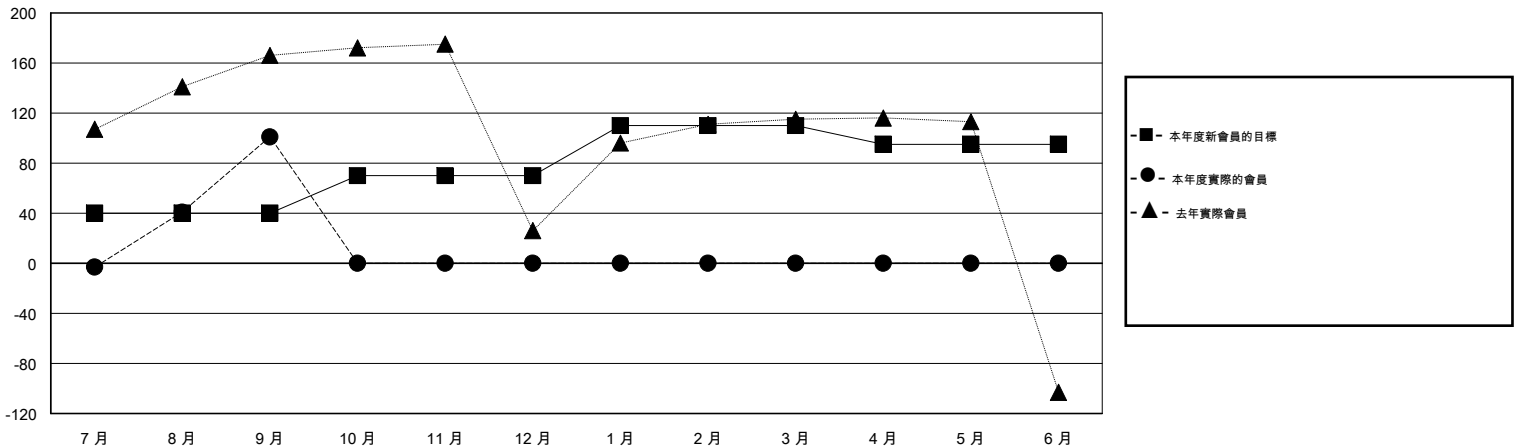

MONTHLY MEMBERSHIP PROGRESS REPORT

District 300A3

Results as of: 9/30/2016

GMT: PEI-JEN CHEN

地點 REP OF CHINA

GMT憲章區 5

分會					位會員@每位須繳				
成果 2016-2017					成果 2016-2017				
季	新分會目標	新會	會員流失的分會	淨增/減	季	新會員目標	增加的授證/新會員	退會人數	淨增/減
7月/8月/9月	1	1	2	-1	7月/8月/9月	40	308	207	101
10月/11月/12月	1	0	0	0	10月/11月/12月	30	0	0	0
1月/2月/3月	1	0	0	0	1月/2月/3月	40	0	0	0
4月/5月/6月	0	0	0	0	4月/5月/6月	-15	0	0	0

目標與實際新會累積

目標和實際會員累積

已取消的分會: 2

46 CLUBS OF 61 增添1位或以上的新會員

性別分佈

男 1,208 (55.08%)
女 985 (44.92%)

放棄的會員

[點擊這裡取得健康評估資料](#)