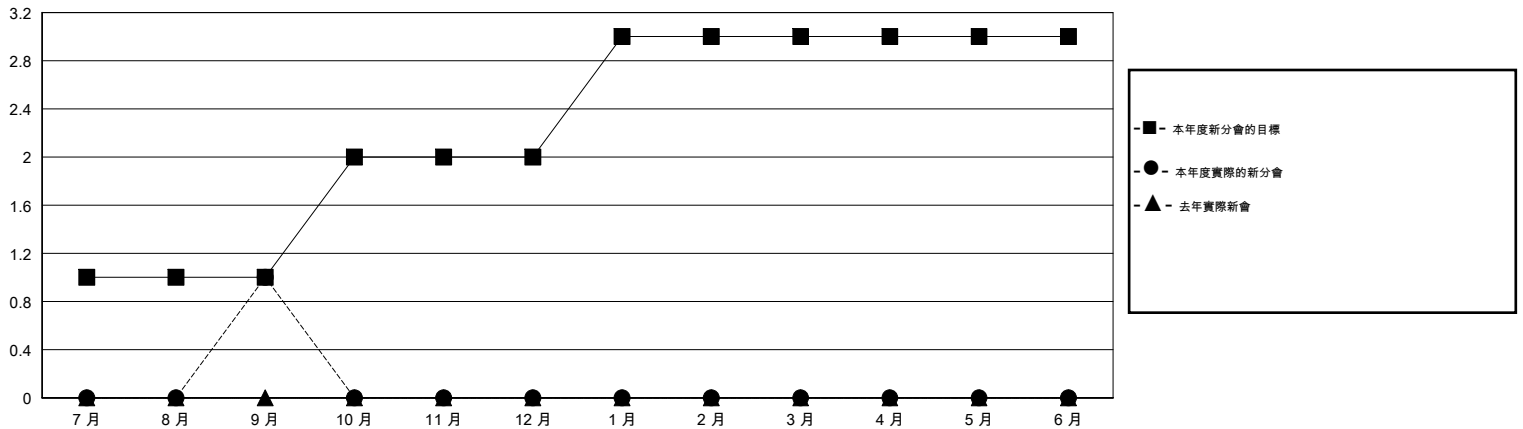

MONTHLY MEMBERSHIP PROGRESS REPORT

District 300A3

Results as of: 9/30/2016

GMT: PEI-JEN CHEN

地點 REP OF CHINA

GMT憲章區 5

分會					位會員@每位須繳				
成果 2016-2017					成果 2016-2017				
季	新分會目標	新會	會員流失的分會	淨增/減	季	新會員目標	增加的授證/新會員	退會人數	淨增/減
7月/8月/9月	1	1	2	-1	7月/8月/9月	40	308	207	101
10月/11月/12月	1	0	0	0	10月/11月/12月	30	0	0	0
1月/2月/3月	1	0	0	0	1月/2月/3月	40	0	0	0
4月/5月/6月	0	0	0	0	4月/5月/6月	-15	0	0	0

目標與實際新會累積

目標和實際會員累積

已取消的分會: 2

46 CLUBS OF 61 增添1位或以上的新會員

性別分佈

男 1,208 (55.08%)
女 985 (44.92%)

放棄的會員

[點擊這裡取得健康評估資料](#)